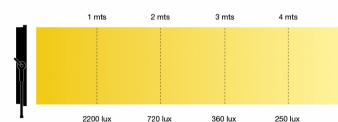

Distancia	1 mts	2 mts	3 mts	4 mts
Center beam	2200 lux	720 lux	360 lux	250 lux
CCT	3300	3300	3300	3300
CRI	94	94	94	94