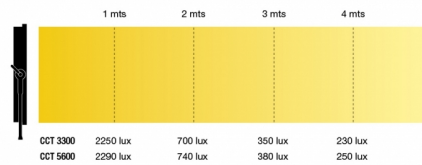

DATOS FOTOMÉTRICOS

PRIXMA PRO I 53-37 Variable color 3200K^o - 5600K^o

Distancia	1 mts	2 mts	3 mts	4 mts
Center beam	2250 lux	700 lux	350 lux	230 lux
CCT	3300	3300	3300	3300
CRI	94	94	94	94
Center beam	2290 lux	740 lux	380 lux	250 lux
CCT	5600	5600	5600	5600
CRI	94	94	94	94