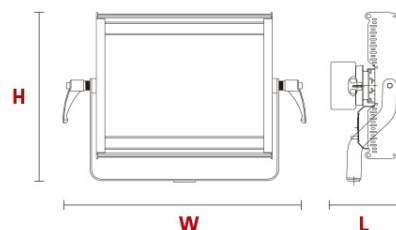

## DATOS FOTOMÉTRICOS

## DIMENSIONES

- L** 144mm (5.66")
- W** 512mm (20.15")
- H** 354mm (13.93")