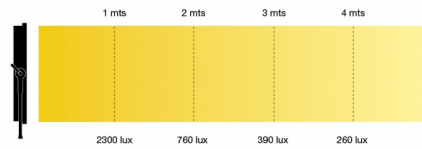

DATOS FOTOMÉTRICOS

PRIXMA PRO I 53-37 Single color daylight 5600K^o

Distancia	1 mts	2 mts	3 mts	4 mts
Center beam	2300 lux	760 lux	390 lux	260 lux
CCT	5600	5600	5600	5600
CRI	94	94	94	94